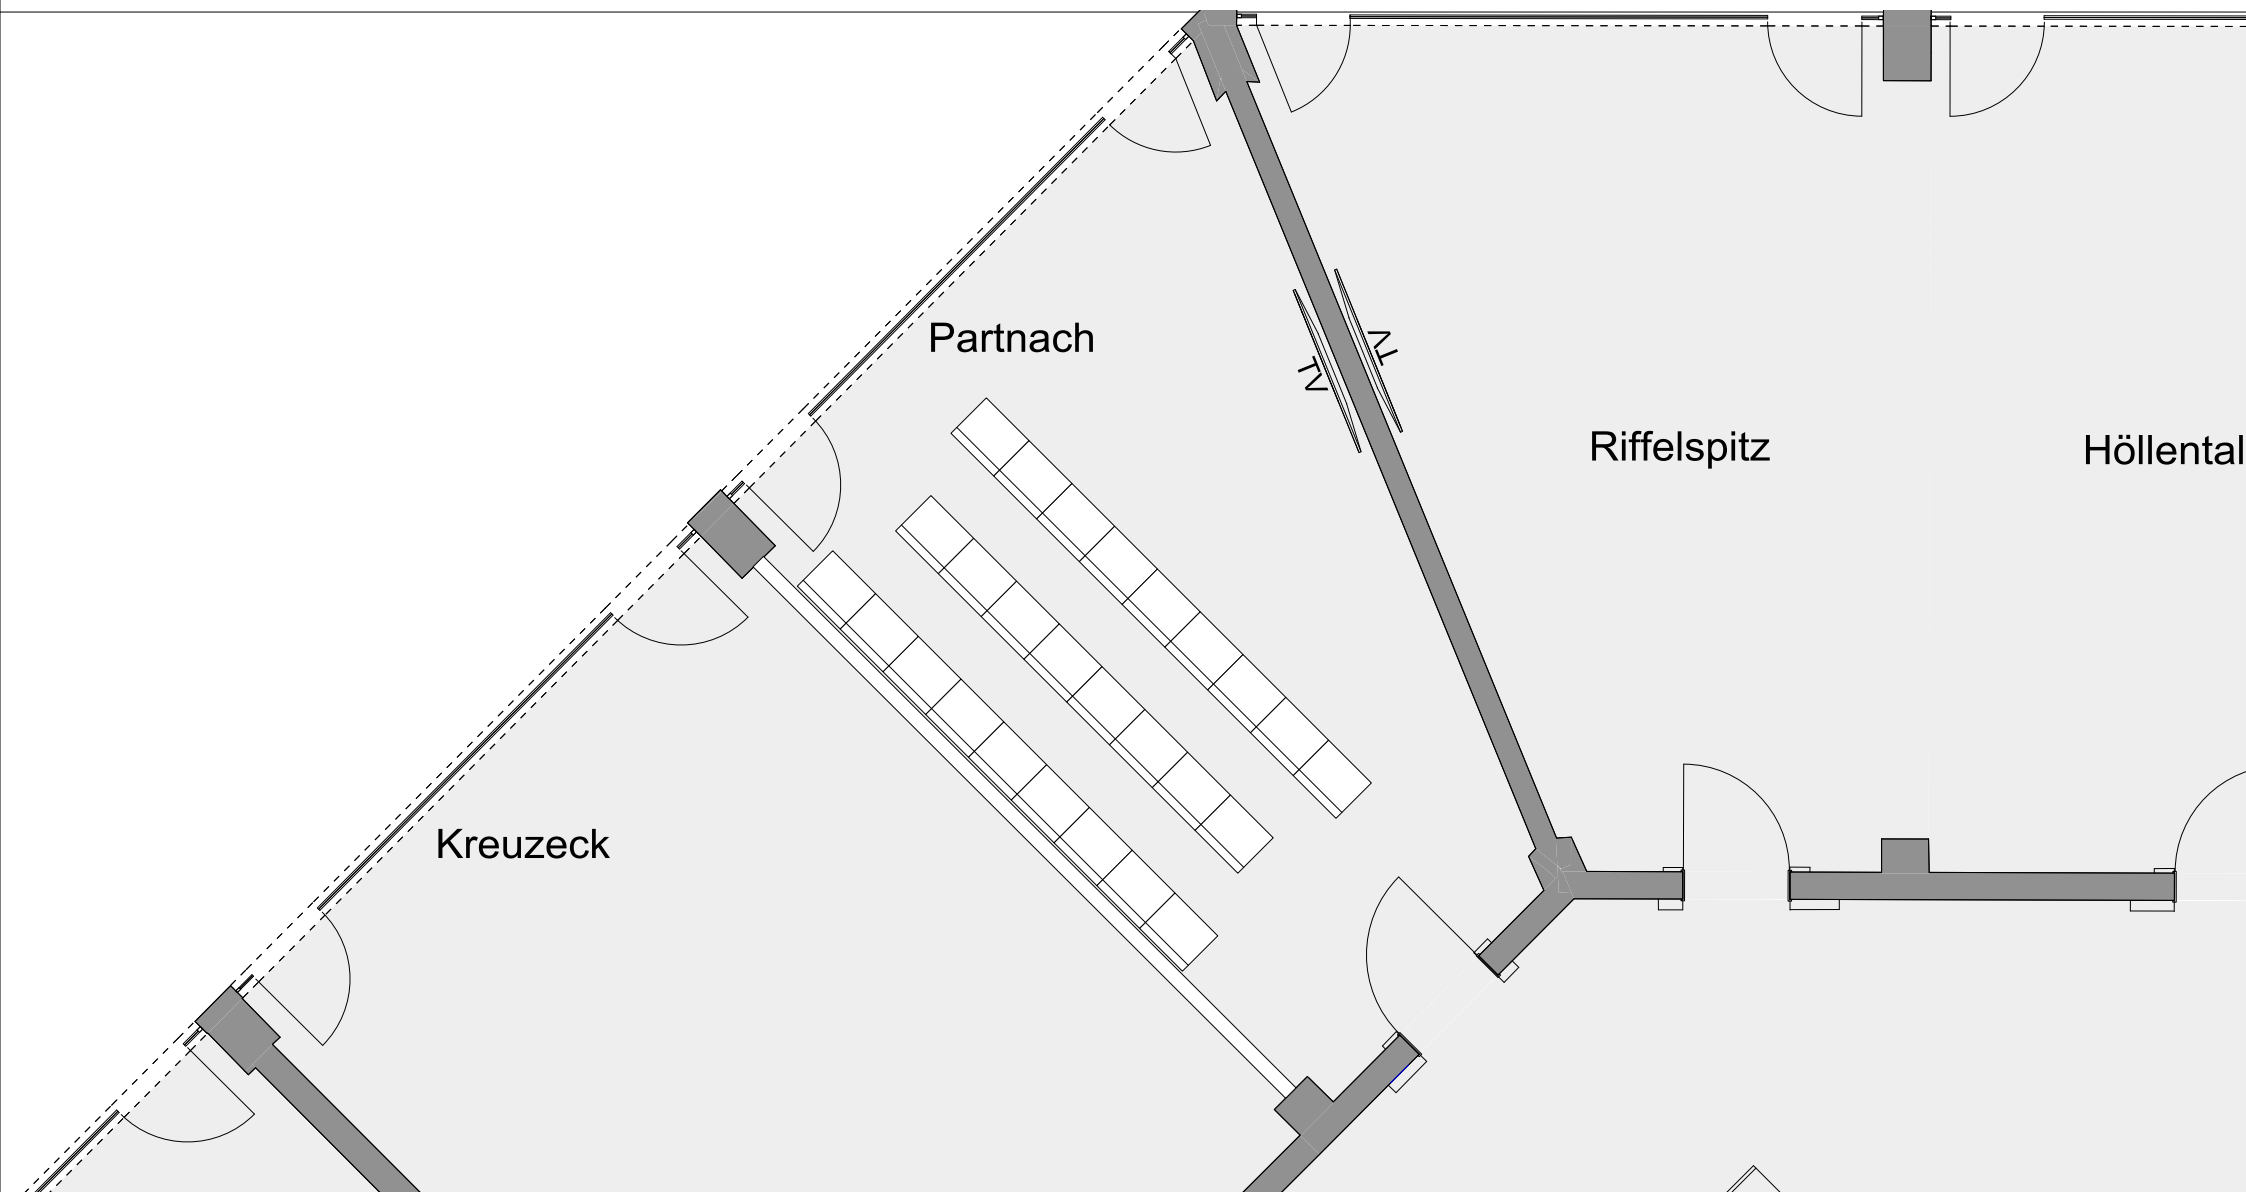

HOTEL AM BADERSEE

ZUGSPITZDORF GRAINAU

Ebene:

1.Ebene

Raum:

Partnach

Bestuhlungsform:

Stuhlreihen

Personenzahl:

26 Personen

Träumen, durchatmen, sich verwöhnen und begeistern lassen.
Herzlich Willkommen im Hotel am Badersee.